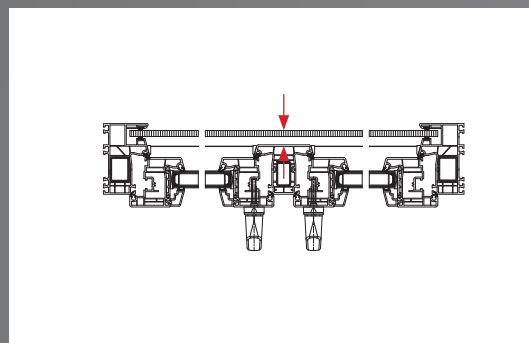

Dvojitý kartáč ve vodící drážce rámu zajišťuje správné dovření rolety.

Odvodňovací drážky v jednotlivých komorách profilu zajišťují spolehlivý odtok vody.

---

Podélné drážky profilového systému umožňují variabilitu sestavy

## Roleta

---

Rozšířená vodící drážka umožňuje instalaci rolety i pevné sítě proti hmyzu nebo bezpečnostní mřížky.

Rozšířená vodící drážka zvyšuje vzdálenost sloupku od rolety a brání poškrábání při stahování nebo vytahování rolety.