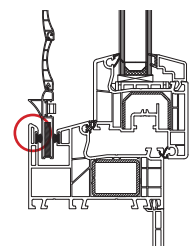

Dvojitý kartáč ve vodící drážce rámu zajišťuje správné dovření rolety.

Odvodňovací drážky v jednotlivých komorách profilu zajišťují spolehlivý odtok vody.

---

Podélné drážky profilového systému umožňují variabilitu sestavy