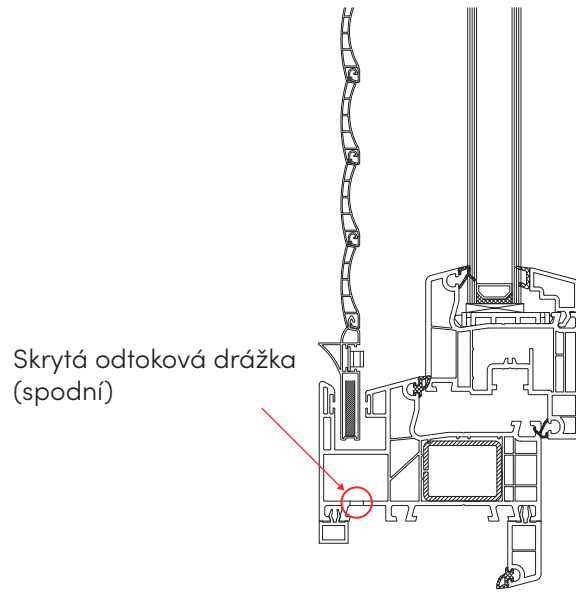

1.

2.

1. Skrytá odtoková drážka (spodní)
2. Odtoková drážka vpředu