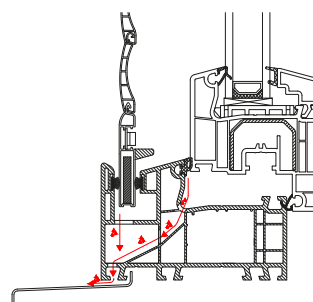

### Rám

---

Stavební hloubka rámu zvýšená na 100 mm zajišťuje velkou stabilitu rámu a díky použitému armování je robustní.

Dvojitý kartáč v dostatečně širokých vodících drážkách rolety zajišťuje minimální hluk při stahování a větrném počasí.

Dvojitý kartáč ve vodící drážce rámu zajišťuje správné dovření rolety.

Odvodňovací drážky v jednotlivých komorách profilu zajišťují spolehlivý odtok vody.

---

Podélné drážky profilového systému umožňují variabilitu sestavy