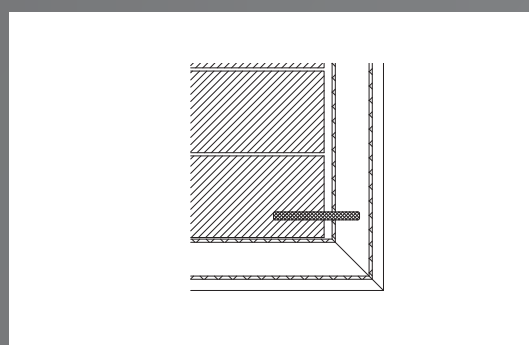

Poslední lamela rolety se dodává s bezpečnostní aretací proti násilnému vniknutí.