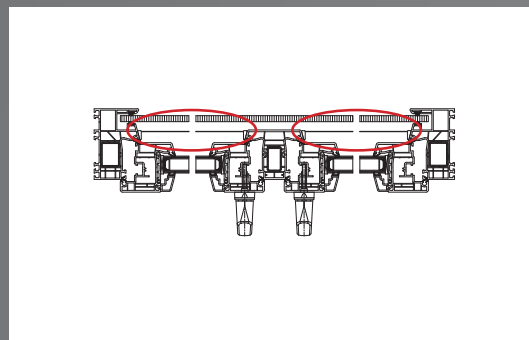

Dvojitý kartáč ve vodící drážce rámu zajišťuje správné dovření rolety.

Odvodňovací drážky v jednotlivých komorách profilu zajišťují spolehlivý odtok vody.

---

Podélné drážky profilového systému umožňují variabilitu sestavy

## Roleta

---

Rozšířená vodící drážka umožňuje instalaci rolety i pevné sítě proti hmyzu nebo bezpečnostní mřížky.

Rozšířená vodící drážka zvyšuje vzdálenost sloupku od rolety a brání poškrábání při stahování nebo vytahování rolety.