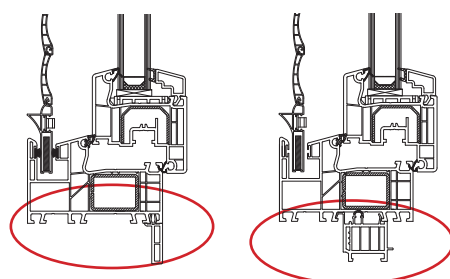

Dvojitý kartáč ve vodící drážce rámu zajišťuje správné dovření rolety.

Odvodňovací drážky v jednotlivých komorách profilu zajišťují spolehlivý odtok vody.

---

Podélné drážky profilového systému umožňují variabilitu sestavy

## Roleta

---

Rozšířená vodící drážka umožňuje instalaci rolety i pevné sítě proti hmyzu nebo bezpečnostní mřížky.

Rozšířená vodící drážka zvyšuje vzdálenost sloupku od rolety a brání poškrábání při stahování nebo vytahování rolety.