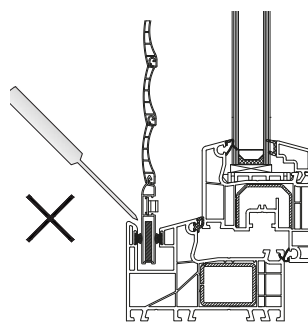

Rozšířená vodící drážka zvyšuje zabezpečení proti násilnému vniknutí při stažené roletě