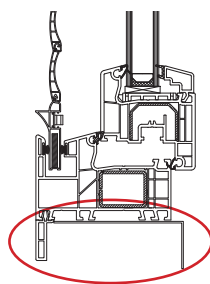

Dvojitý kartáč ve vodící drážce rámu zajišťuje správné dovření rolety.

Odvodňovací drážky v jednotlivých komorách profilu zajišťují spolehlivý odtok vody.

---

Podélné drážky profilového systému umožňují variabilitu sestavy