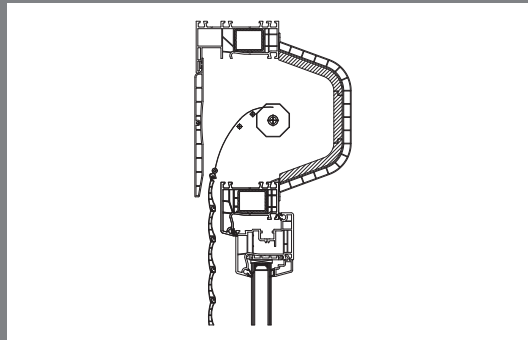

Kastlík

Kastlík rolety je izolován pomocí prefabrikovaného izolačního materiálu.

Kování

Standardní kování obsahuje zabezpečení proti nesprávné manipulaci klikou a přizvednutí křídla při zavírání.