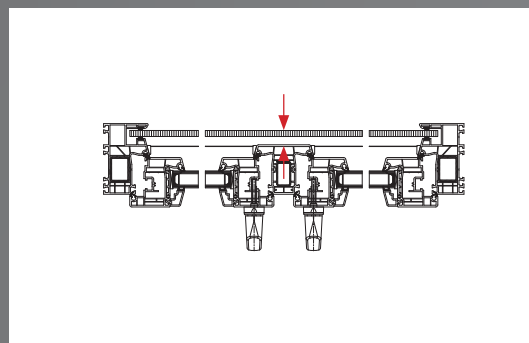

Dvojitý kartáč ve vodící drážce rámu zajišťuje správné dovření rolety.

Odvodňovací drážky v jednotlivých komorách profilu zajišťují spolehlivý odtok vody.

Podélné drážky profilového systému umožňují variabilitu sestavy

Rozšířená vodící drážka zvyšuje zabezpečení proti násilnému vniknutí při stažené roletě

Roleta

Rozšířená vodící drážka umožňuje instalaci rolety i pevné sítě proti hmyzu nebo bezpečnostní mřížky.

Rozšířená vodící drážka zvyšuje vzdálenost sloupku od rolety a brání poškrábání při stahování nebo vytahování rolety.