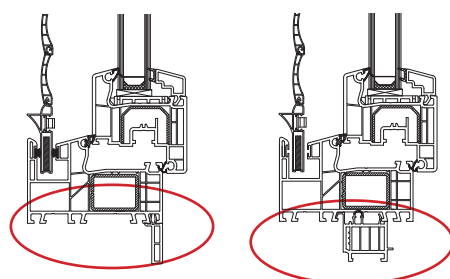

Dvojitý kartáč ve vodící drážce rámu zajišťuje správné dovření rolety.

Odvodňovací drážky v jednotlivých komorách profilu zajišťují spolehlivý odtok vody.

Podélné drážky profilového systému umožňují variabilitu sestavy

Rozšířená vodící drážka zvyšuje zabezpečení proti násilnému vniknutí při stažené roletě

Roleta

Rozšířená vodící drážka umožňuje instalaci rolety i pevné sítě proti hmyzu nebo bezpečnostní mřížky.

Rozšířená vodící drážka zvyšuje vzdálenost sloupku od rolety a brání poškrábání při stahování nebo vytahování rolety.