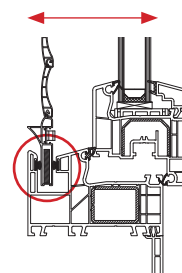

Dvojitý kartáč ve vodící drážce rámu zajišťuje správné dovření rolety.

Odvodňovací drážky v jednotlivých komorách profilu zajišťují spolehlivý odtok vody.

Podélné drážky profilového systému umožňují variabilitu sestavy