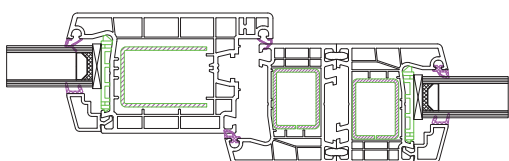

3.

1. Vnitřní spojení otevírání okna 2. Pevné spojení okna 3. Spojení, kombinace venkovních dveří + pevného bočního okna	4. Spojení, kombinace vnitřních dveří + pevného bočního okna 5. Spojení kombinace pevného bočního okna + otvíravě sklopné části 6. Spojení kombinace pomocí pevného sloupku