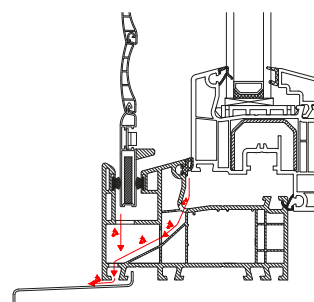

Dvojitý kartáč ve vodící drážce rámu zajišťuje správné dovření rolety.

Odvodňovací drážky v jednotlivých komorách profilu zajišťují spolehlivý odtok vody.

Podélné drážky profilového systému umožňují variabilitu sestavy