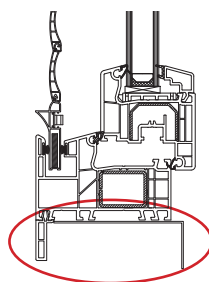

Dvojitý kartáč ve vodící drážce rámu zajišťuje správné dovření rolety.

Odvodňovací drážky v jednotlivých komorách profilu zajišťují spolehlivý odtok vody.

Podélné drážky profilového systému umožňují variabilitu sestavy