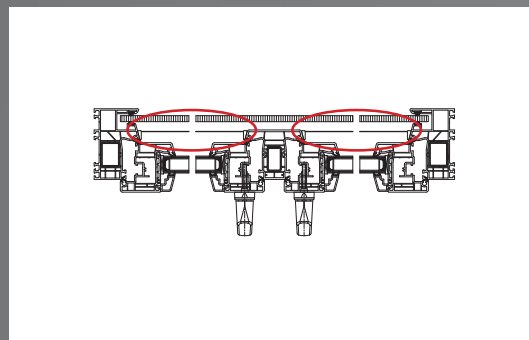

Dvojitý kartáč ve vodící drážce rámu zajišťuje správné dovření rolety.

Odvodňovací drážky v jednotlivých komorách profilu zajišťují spolehlivý odtok vody.

Podélné drážky profilového systému umožňují variabilitu sestavy

Rozšířená vodící drážka zvyšuje zabezpečení proti násilnému vniknutí při stažené roletě

Roleta

Rozšířená vodící drážka umožňuje instalaci rolety i pevné sítě proti hmyzu nebo bezpečnostní mřížky.

Rozšířená vodící drážka zvyšuje vzdálenost sloupku od rolety a brání poškrábání při stahování nebo vytahování rolety.