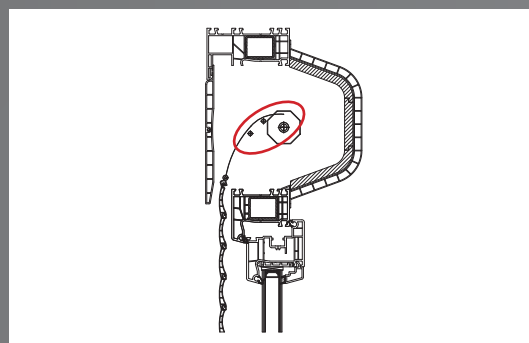

Připojení rolety k hřídeli pomocí zámku z nerezové oceli brání jejímu poškození.