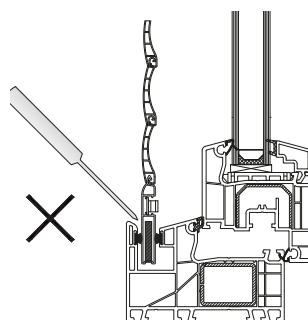

Dvojitý kartáč ve vodící drážce rámu zajišťuje správné dovření rolety.

Odvodňovací drážky v jednotlivých komorách profilu zajišťují spolehlivý odtok vody.

Podélné drážky profilového systému umožňují variabilitu sestavy

Rozšířená vodící drážka zvyšuje zabezpečení proti násilnému vniknutí při stažené roletě

Roleta

Rozšířená vodící drážka umožňuje instalaci rolety i pevné sítě proti hmyzu nebo bezpečnostní mřížky.

Rozšířená vodící drážka zvyšuje vzdálenost sloupku od rolety a brání poškrábání při stahování nebo vytahování rolety.