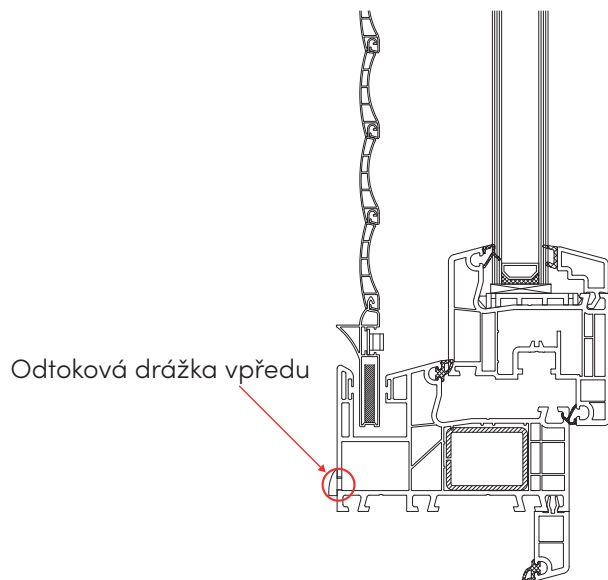

2.

1. Skrytá odtoková drážka (spodní)
2. Odtoková drážka vpředu