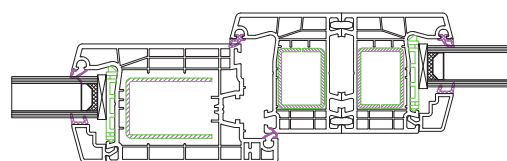

R_w do

45 db

DATOVÝ LIST

Rám – 70mm sekce s 5 komorami

K dispozici v řadě variant dekorů

*U_w = 0,99 Wm²K se standardním sklem se třemi komorami s U_g = 0,6 a Psi = 0,040 Wmk

K dispozici s hliníkovým aluskin potahem (celá řada barev)

4.

5.

6.

7.

- | | |
|---|---|
| <ul style="list-style-type: none"> 1. Vnitřní spojení otevírání okna 2. Pevné spojení okna 3. Spojení, kombinace venkovních dveří + pevného bočního okna | <ul style="list-style-type: none"> 4. Spojení, kombinace vnitřních dveří + pevného bočního okna 5. Spojení kombinace pevného bočního okna + otvíravě sklopné části 6. Spojení kombinace pomocí pevného sloupku |
|---|---|