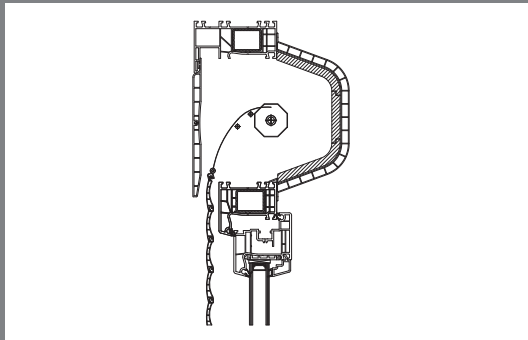

Kastlík

Kastlík rolety je izolován pomocí prefabrikovaného izolačního materiálu.

Kování

Standardní kování obsahuje zabezpečení proti nesprávné manipulaci klikou a přizvednutí křídla při zavírání.