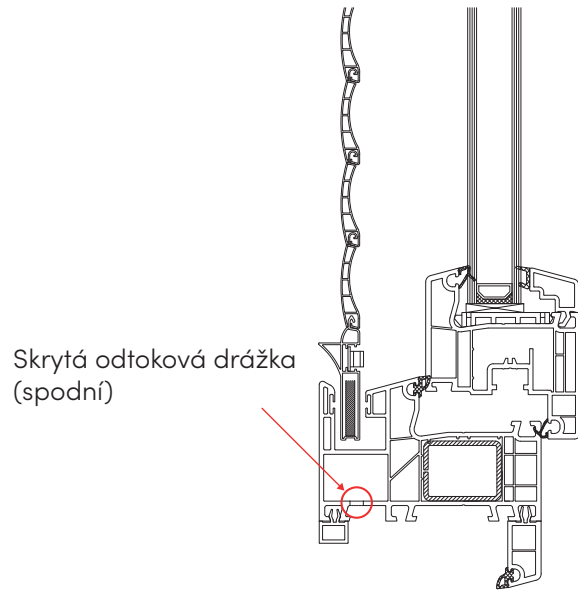

1.

2.

1. Skrytá odtoková drážka (spodní)
2. Odtoková drážka vpředu