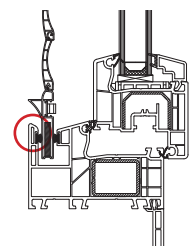

Dvojitý kartáč ve vodící drážce rámu zajišťuje správné dovření rolety.

Odvodňovací drážky v jednotlivých komorách profilu zajišťují spolehlivý odtok vody.

Podélné drážky profilového systému umožňují variabilitu sestavy